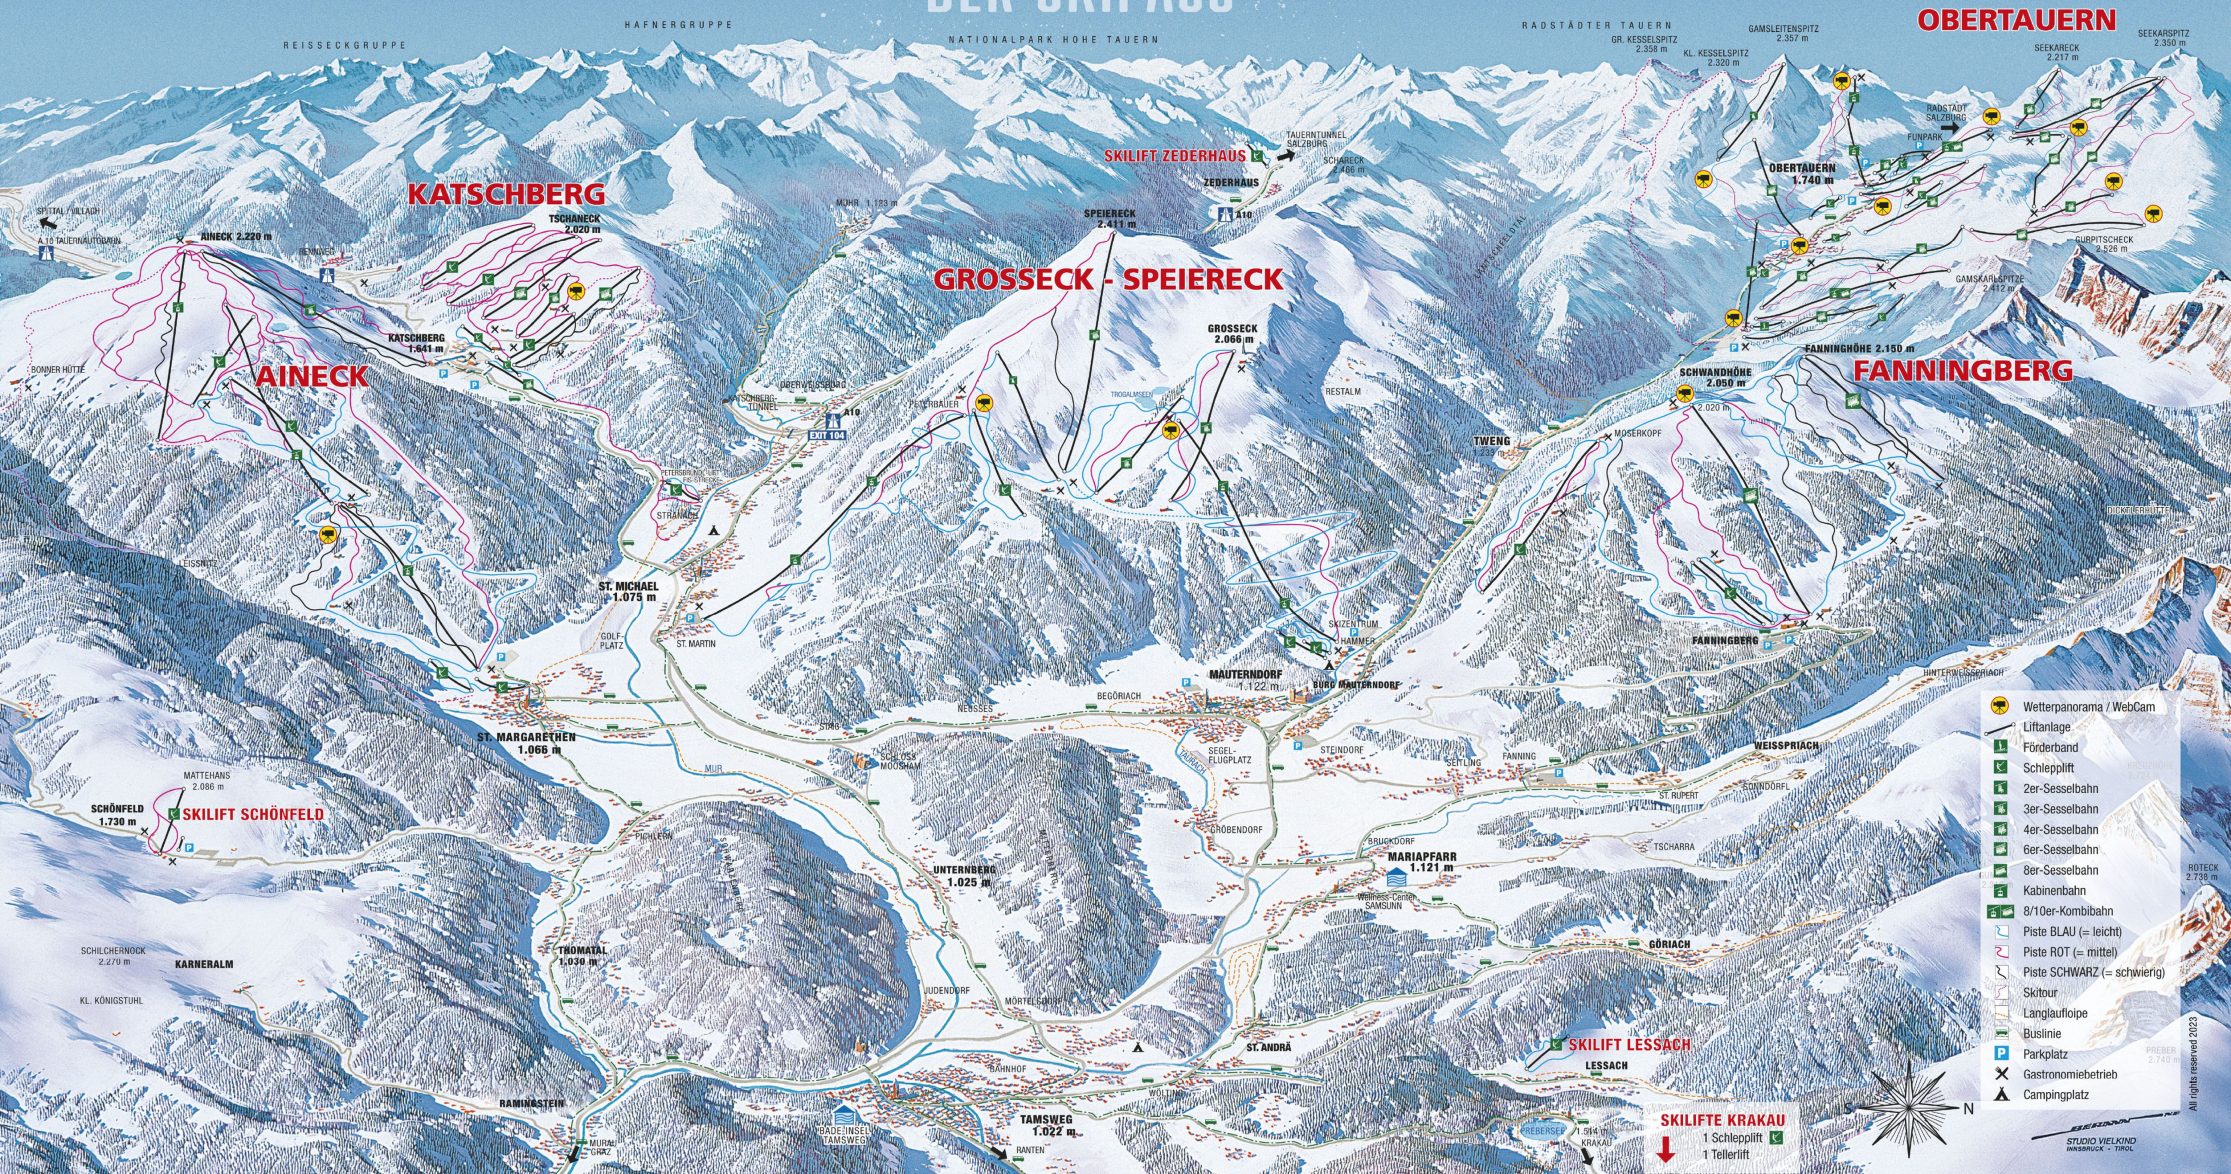

LUNGAU · KATSCHBERG · OBERTAUERN

LUNGO

DER SKIPASS

OBERTAUERN

KATSCHBERG

GROSSECK - SPIEERECK

FANNINGBERG

AINECK

- Wetterpanorama / WebCam
- Liftanlage
- Förderband
- Schlepplift
- 2er-Sesselbahn
- 3er-Sesselbahn
- 4er-Sesselbahn
- 6er-Sesselbahn
- 8er-Sesselbahn
- Kabinenbahn
- 8/10er-Kombibahn
- Piste BLAU (= leicht)
- Piste ROT (= mittel)
- Piste SCHWARZ (= schwierig)
- Skitour
- Langlaufloipe
- Buslinie
- Parkplatz
- Gastronomiebetrieb
- Campingplatz

Alle Rechte vorbehalten 2023

STUDIO WELKIND
MANNSCHEIDT · TIROL